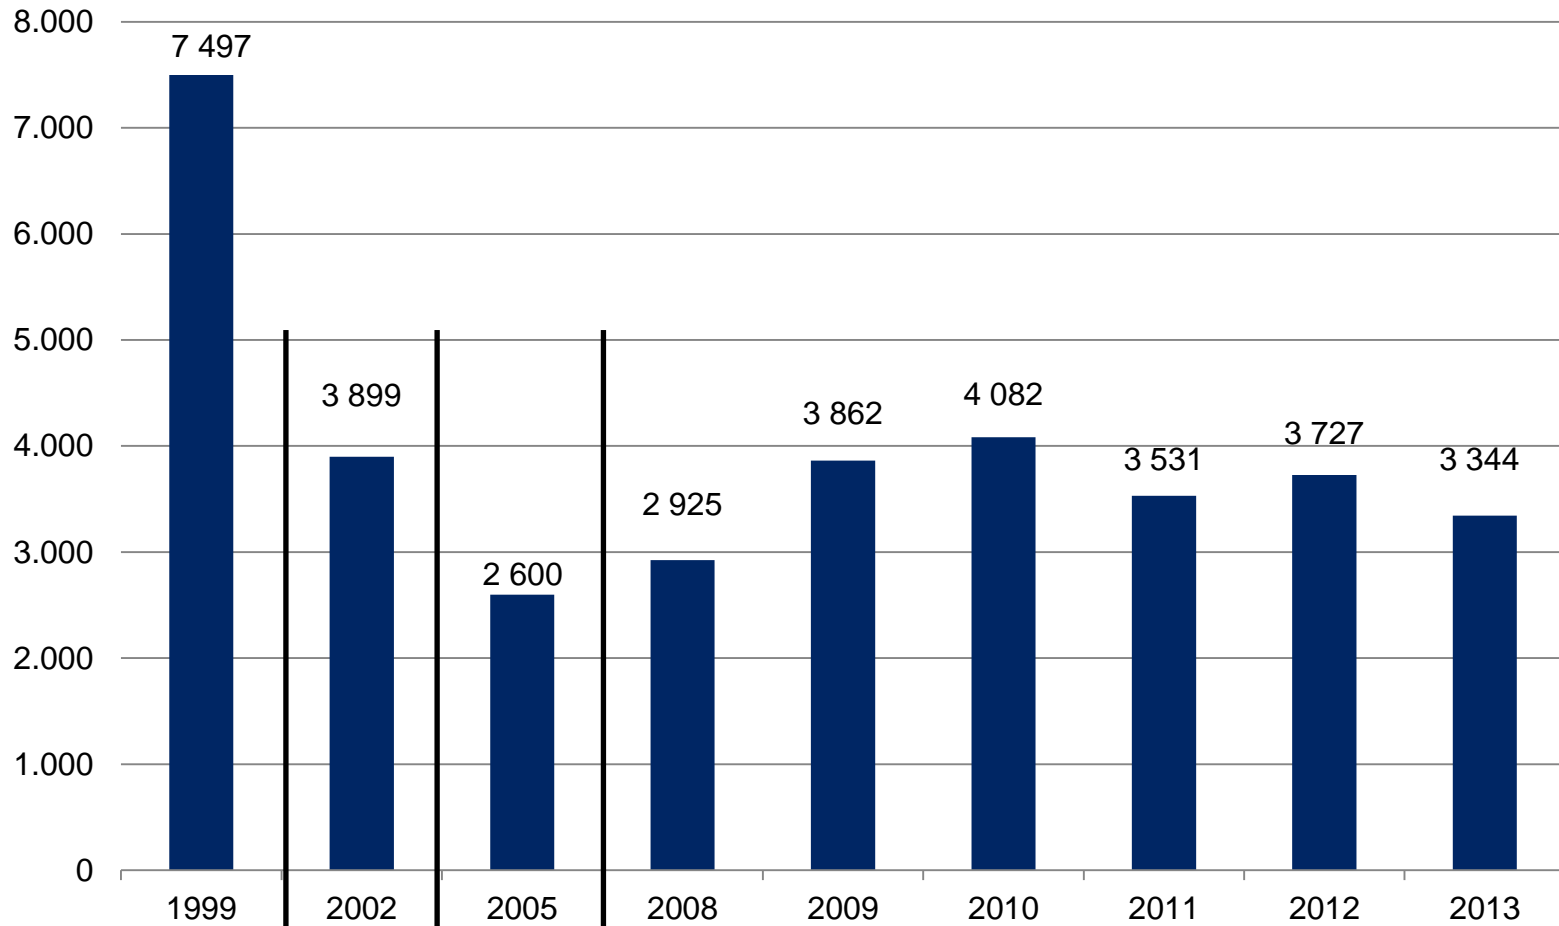

Polizeiliche Kriminalstatistik Freistaat Sachsen 2013

Grafischer Überblick

LANDES-
KRIMINALAMT

POLIZEI
Sachsen

Entwicklung des Kraftwagendiebstahls (einschließlich unbefugter Gebrauch)

Entwicklung der Rauschgiftdelikte

Entwicklung der Diebstahlkriminalität 2013 im Vergleich zu 2012

Rückgang

Anstieg