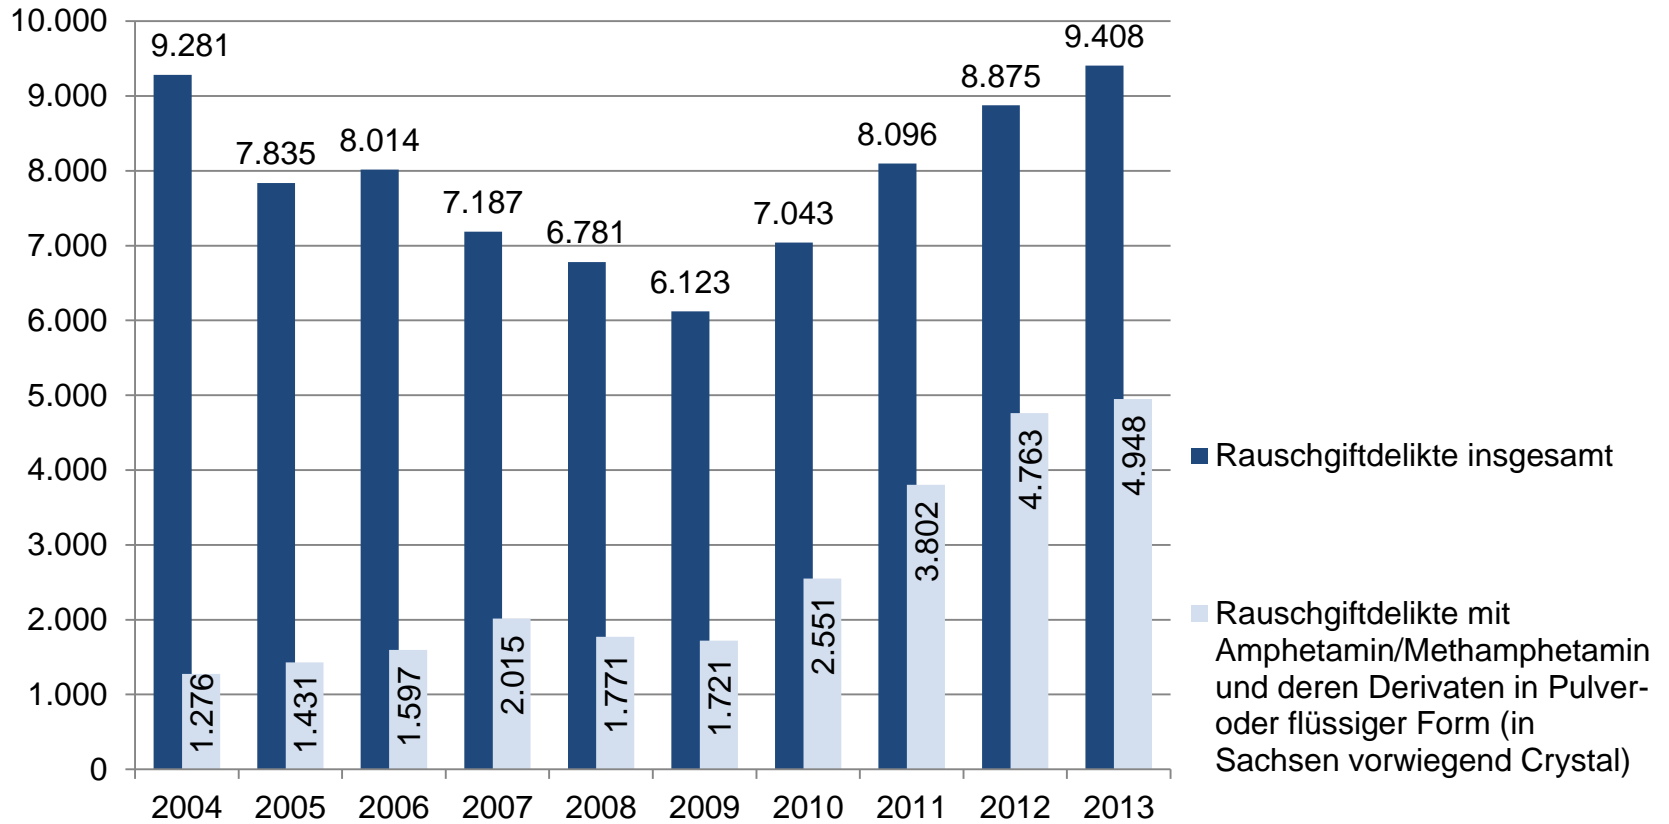

Polizeiliche Kriminalstatistik Freistaat Sachsen 2013

Grafischer Überblick

LANDES-
KRIMINALAMT

POLIZEI
Sachsen

Entwicklung des Kraftwagendiebstahls (einschließlich unbefugter Gebrauch)

Entwicklung der Rauschgiftdelikte

Entwicklung der Diebstahlkriminalität 2013 im Vergleich zu 2012

Rückgang

Anstieg