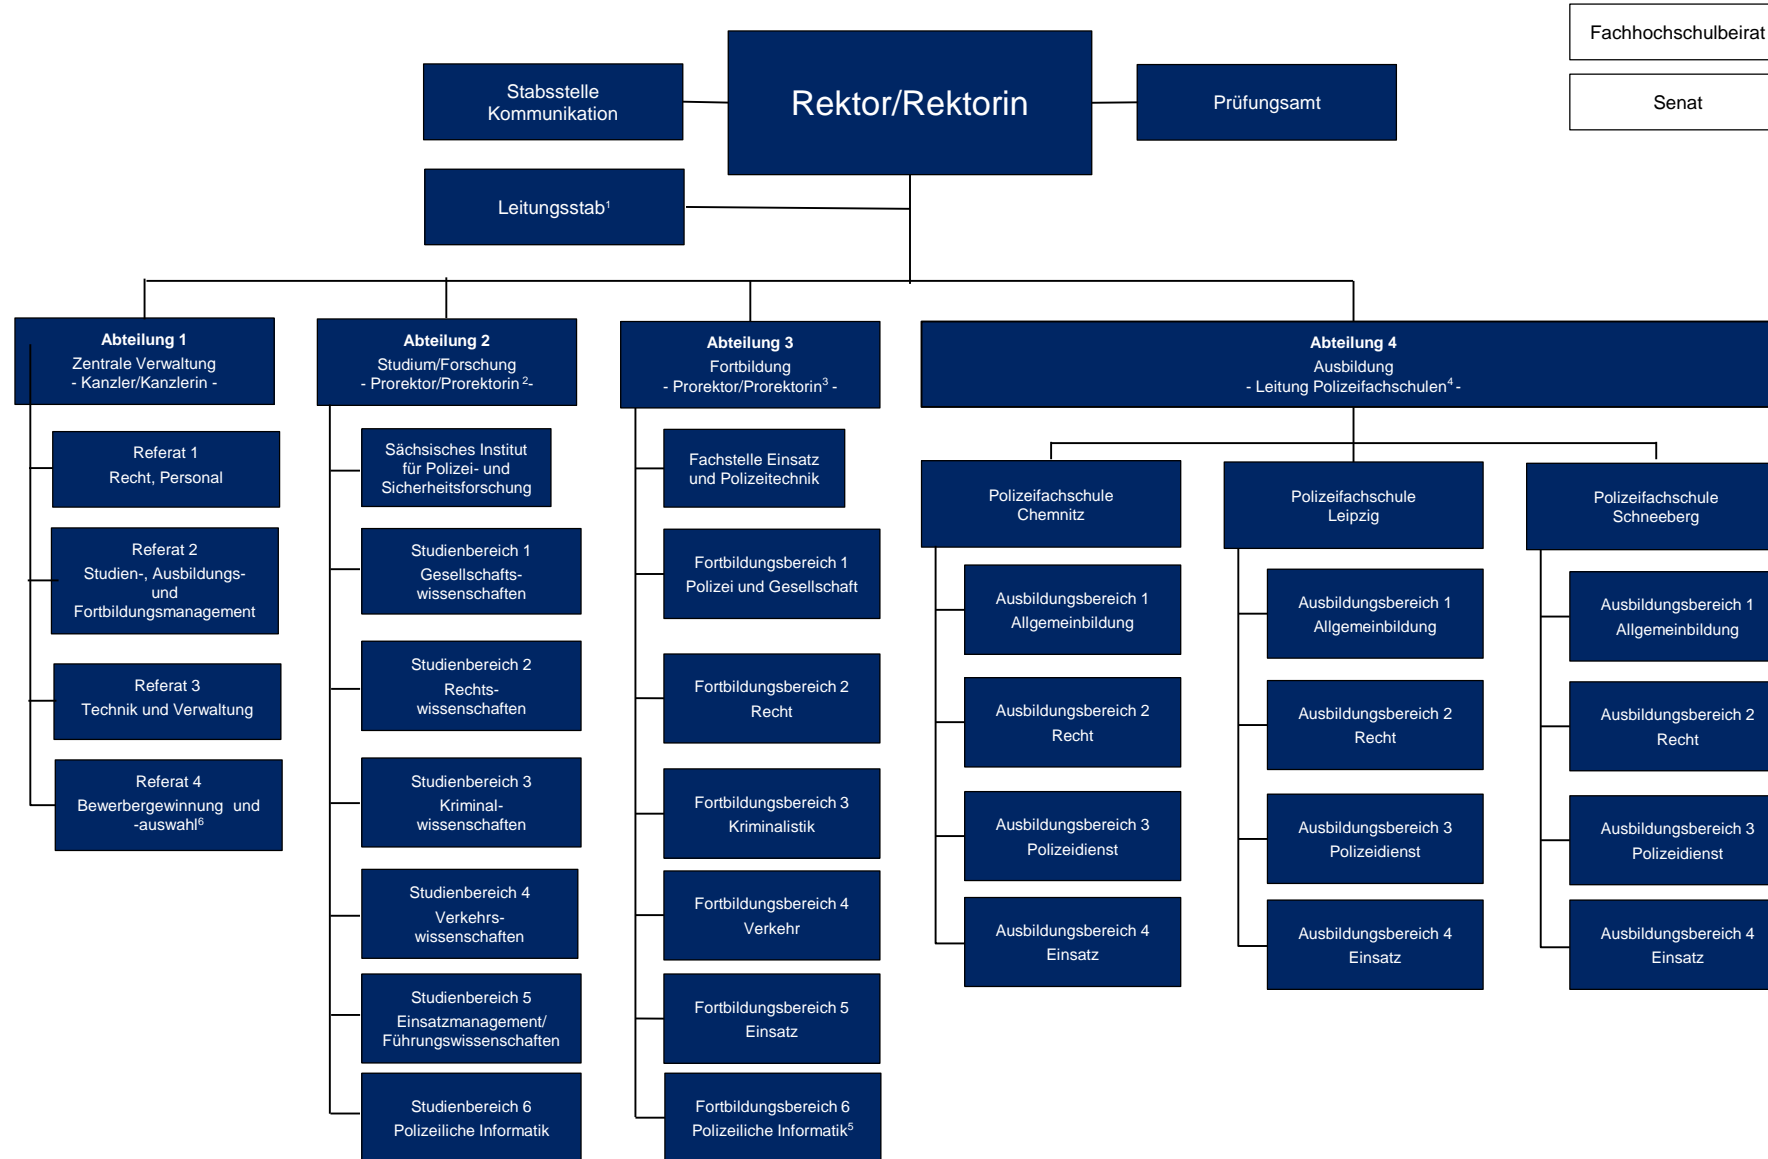

Hochschule der Sächsischen Polizei (FH)

Stand: 1. März 2022

¹ einschließlich Digitalisierung, Hochschulentwicklung und internationale Zusammenarbeit

² 1. Vertretung des Rektors bzw. der Rektorin

³ 2. Vertretung des Rektors bzw. der Rektorin

⁴ Standort Schneeberg

⁵ Standort Dommitzsch

⁶ Standort Leipzig