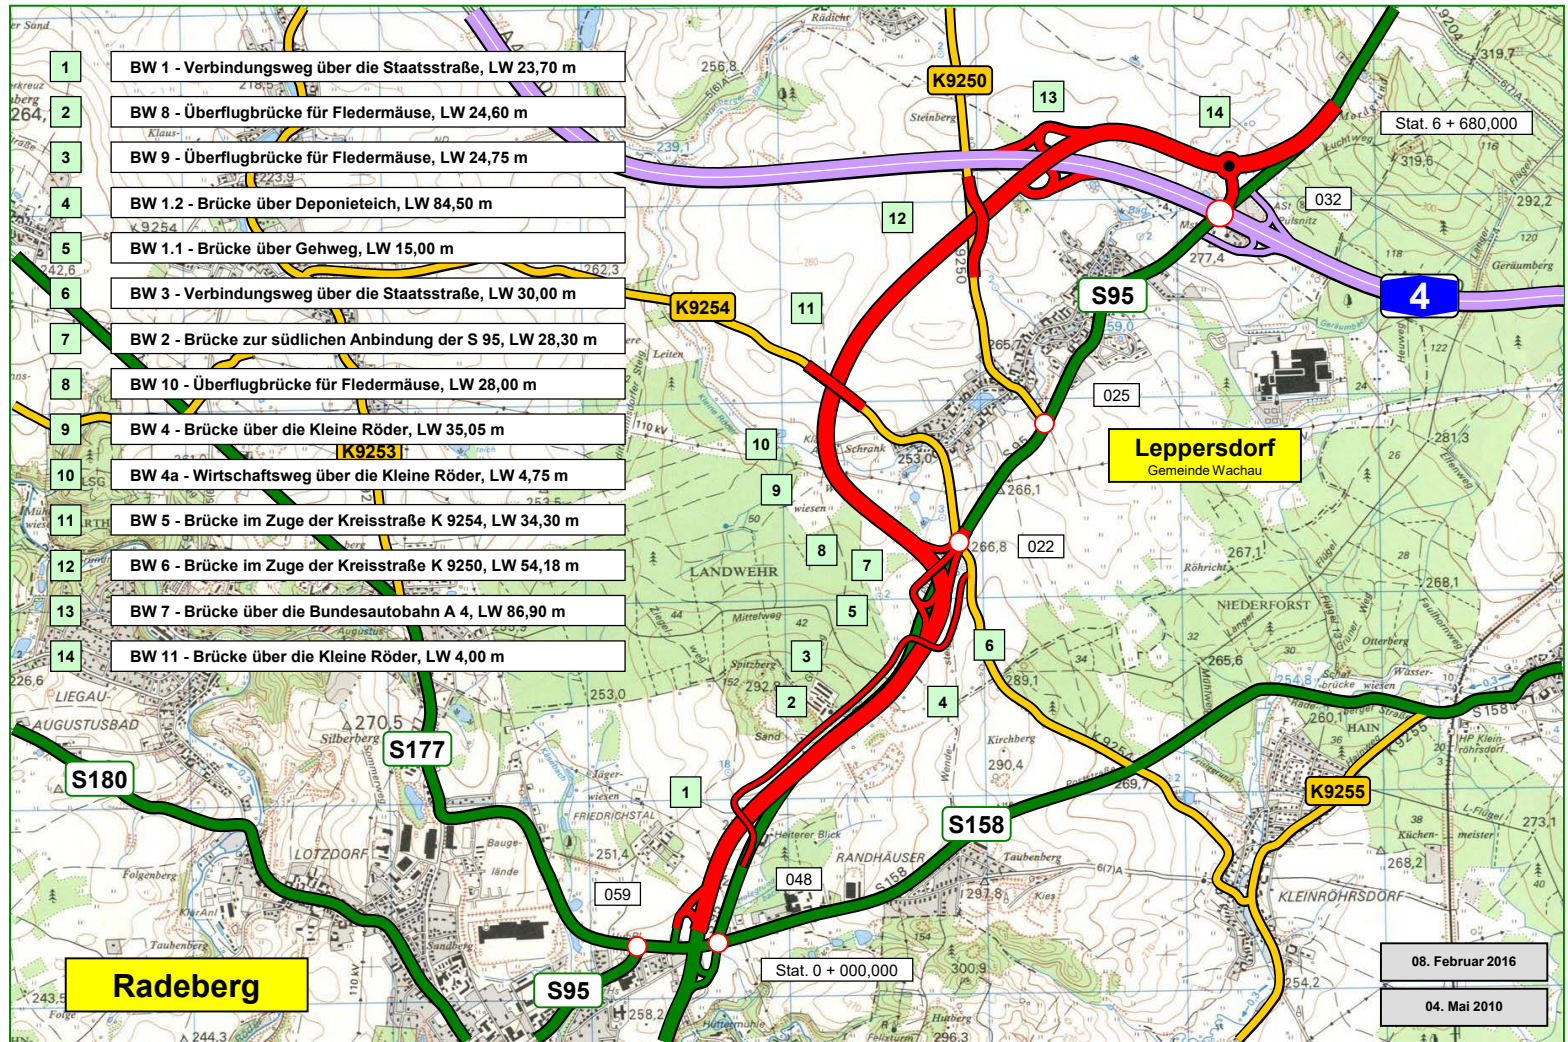

Bundesstraße B 172 / Staatsstraße S 177 - Verlegung östlich von Dresden Gesamtübersicht mit Abschnittseinteilung

Staatsstraße S 177 - Radeberg bis Bundesautobahn A 4
Gesamtübersicht mit klassifiziertem Straßennetz und Ingenieurbauwerken

Staatsstraße S 177 - Verlegung südlich Großerkmannsdorf

Gesamtübersicht mit klassifiziertem Straßennetz und Ingenieurbauwerken

Staatsstraße S 177 - Ortsumgehung Wünschendorf / Eschdorf

Gesamtübersicht mit klassifiziertem Straßennetz und Ingenieurbauwerken