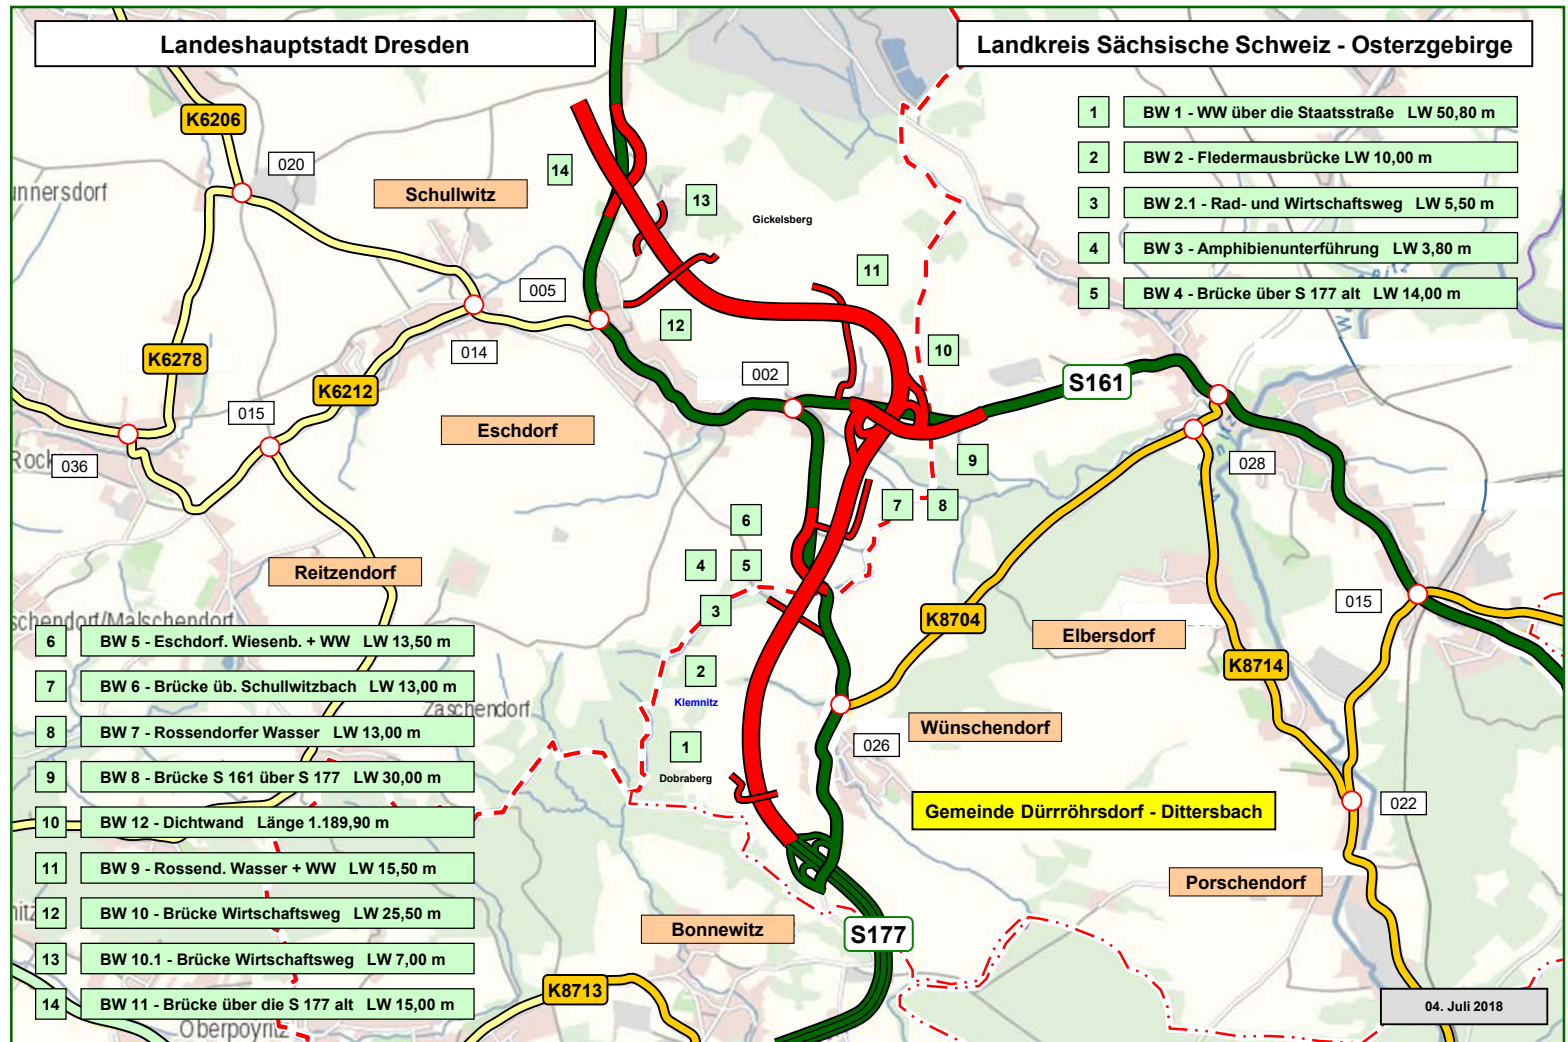

Bundesstraße B 172 / Staatsstraße S 177 - Verlegung östlich von Dresden Gesamtübersicht mit Abschnittseinteilung

Staatsstraße S 177 - Radeberg bis Bundesautobahn A 4
Gesamtübersicht mit klassifiziertem Straßennetz und Ingenieurbauwerken

Staatsstraße S 177 - Verlegung südlich Großerkmannsdorf

Gesamtübersicht mit klassifiziertem Straßennetz und Ingenieurbauwerken

Staatsstraße S 177 - Ortsumgehung Wünschendorf / Eschdorf

Gesamtübersicht mit klassifiziertem Straßennetz und Ingenieurbauwerken